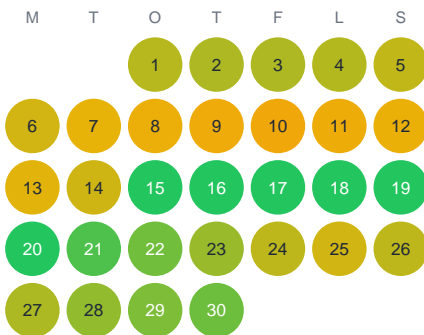

Huggtabell 2026 — Fuskåssjön

Fuskåssjön · Gävleborg · huggtabell.se · modell v1 (2026-06)

Januari

Februari

Mars

April

Maj

Juni

Juli

Augusti

September

Oktober

November

December