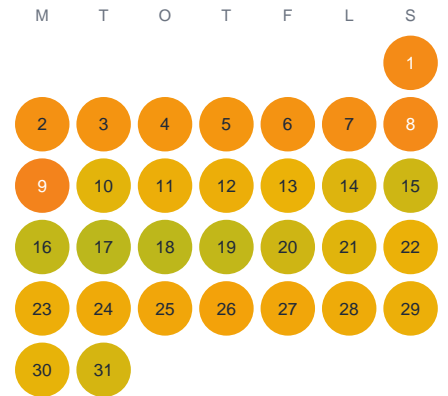

Huggtabell 2026 — Furen

Furen · Kronoberg · huggtabell.se · modell v1 (2026-06)

Januari

Februari

Mars

April

Maj

Juni

Juli

Augusti

September

Oktober

November

December