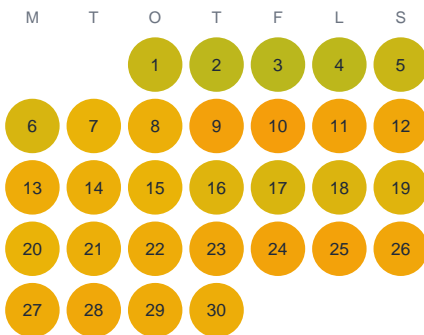

Huggtabell 2026 — Furen

Furen · Kronoberg · huggtabell.se · modell v1 (2026-06)

Januari

Februari

Mars

April

Maj

Juni

Juli

Augusti

September

Oktober

November

December