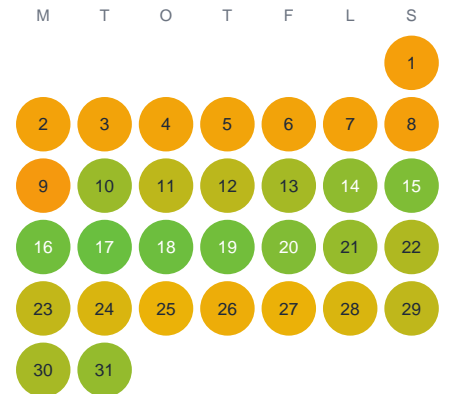

Huggtabell 2026 — Fullhövdén

Fullhövdén · Kronoberg · huggtabell.se · modell v1 (2026-06)

Januari

Februari

Mars

April

Maj

Juni

Juli

Augusti

September

Oktober

November

December