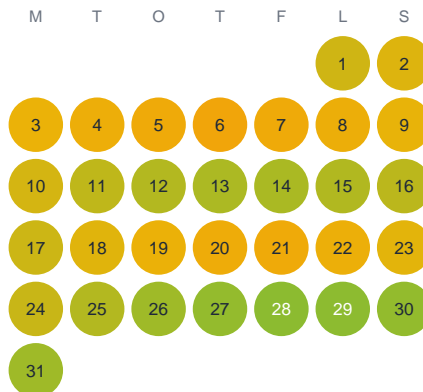

Huggtabell 2026 — Fullen

Fullen · Dalarna · huggtabell.se · modell v1 (2026-06)

Januari

Februari

Mars

April

Maj

Juni

Juli

Augusti

September

Oktober

November

December