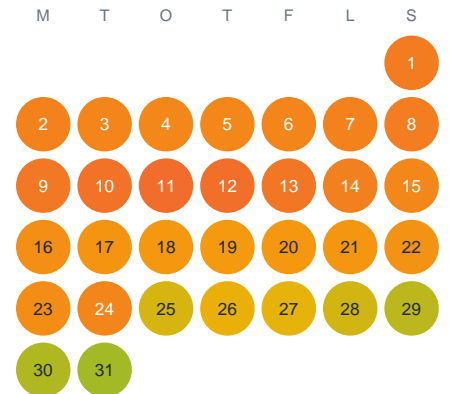

Huggtabell 2026 — Fullbosjön

Fullbosjön · Kalmar · huggtabell.se · modell v1 (2026-06)

Januari

Februari

Mars

April

Maj

Juni

Juli

Augusti

September

Oktober

November

December