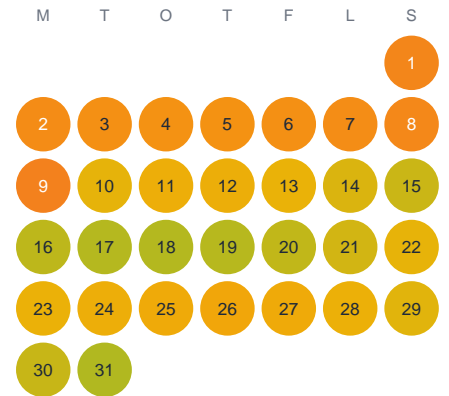

Huggtabell 2026 — Frisksjön

Frisksjön · Kalmar · huggtabell.se · modell v1 (2026-06)

Januari

Februari

Mars

April

Maj

Juni

Juli

Augusti

September

Oktober

November

December