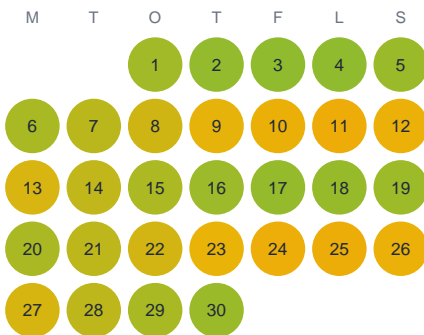

Huggtabell 2026 — Frisksjön

Frisksjön · Kalmar · huggtabell.se · modell v1 (2026-06)

Januari

Februari

Mars

April

Maj

Juni

Juli

Augusti

September

Oktober

November

December