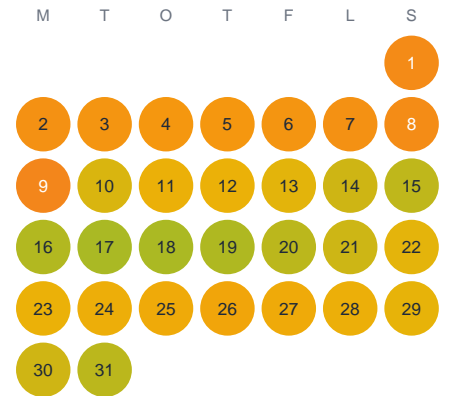

Huggtabell 2026 — Frisksjön

Frisksjön · Kalmar · huggtabell.se · modell v1 (2026-06)

Januari

Februari

Mars

April

Maj

Juni

Juli

Augusti

September

Oktober

November

December