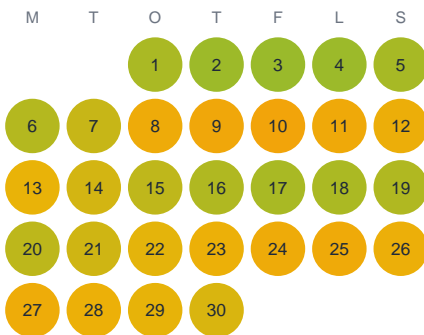

Huggtabell 2026 — Frösjön

Frösjön · Kronoberg · huggtabell.se · modell v1 (2026-06)

Januari

Februari

Mars

April

Maj

Juni

Juli

Augusti

September

Oktober

November

December