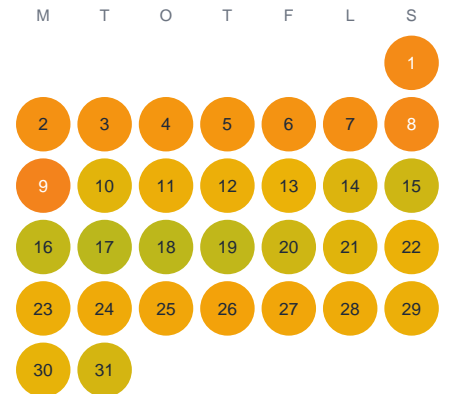

Huggtabell 2026 — Frögöl

Frögöl · Kronoberg · huggtabell.se · modell v1 (2026-06)

Januari

Februari

Mars

April

Maj

Juni

Juli

Augusti

September

Oktober

November

December