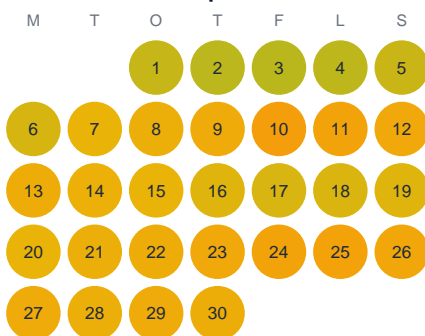

Huggtabell 2026 — Frögöl

Frögöl · Kronoberg · huggtabell.se · modell v1 (2026-06)

Januari

Februari

Mars

April

Maj

Juni

Juli

Augusti

September

Oktober

November

December