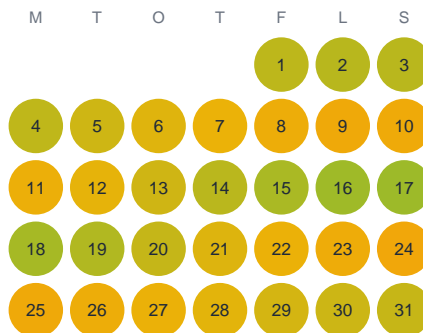

Huggtabell 2026 — Frågöl

Frågöl · Kronoberg · huggtabell.se · modell v1 (2026-06)

Januari

Februari

Mars

April

Maj

Juni

Juli

Augusti

September

Oktober

November

December