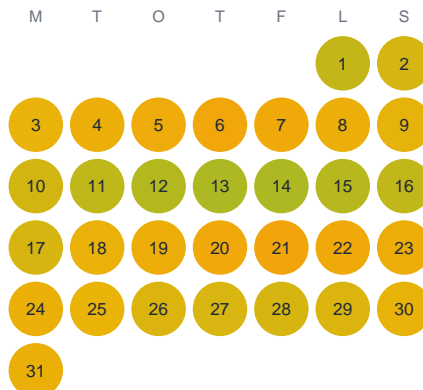

Huggtabell 2026 — Frågöl

Frågöl · Kronoberg · huggtabell.se · modell v1 (2026-06)

Januari

Februari

Mars

April

Maj

Juni

Juli

Augusti

September

Oktober

November

December