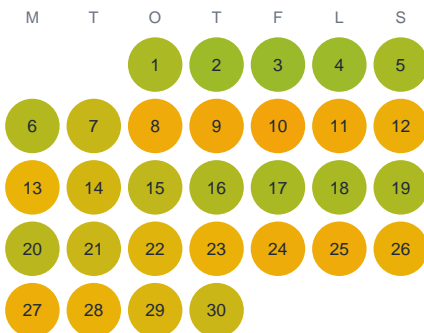

Huggtabell 2026 — Frågöl

Frågöl · Kronoberg · huggtabell.se · modell v1 (2026-06)

Januari

Februari

Mars

April

Maj

Juni

Juli

Augusti

September

Oktober

November

December