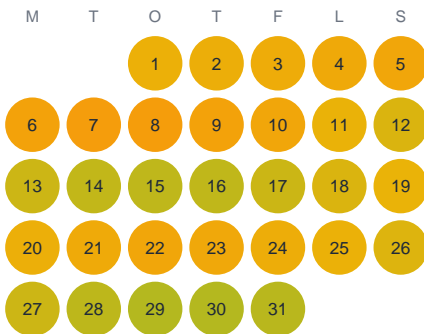

Huggtabell 2026 — Frågöl

Frågöl · Kronoberg · huggtabell.se · modell v1 (2026-06)

Januari

Februari

Mars

April

Maj

Juni

Juli

Augusti

September

Oktober

November

December