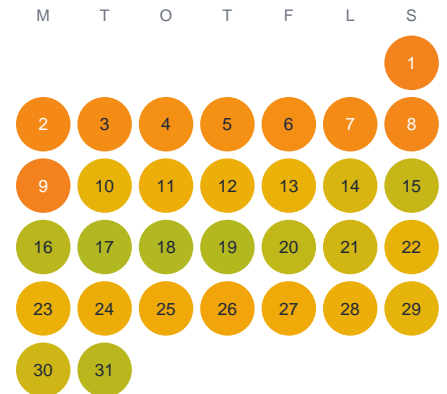

Huggtabell 2026 — Frågöl

Frågöl · Kronoberg · huggtabell.se · modell v1 (2026-06)

Januari

Februari

Mars

April

Maj

Juni

Juli

Augusti

September

Oktober

November

December