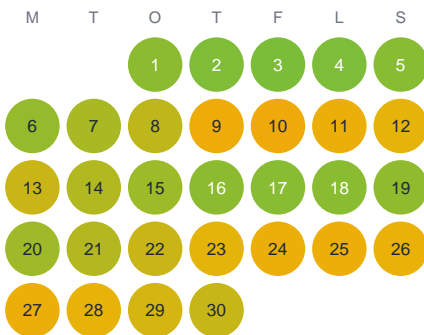

Huggtabell 2026 — Fornamålasjön

Fornamålasjön · Kalmar · huggtabell.se · modell v1 (2026-06)

Januari

Februari

Mars

April

Maj

Juni

Juli

Augusti

September

Oktober

November

December