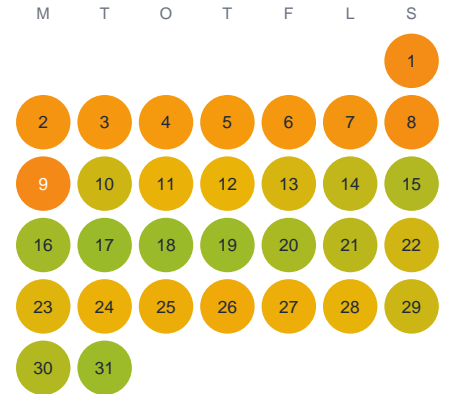

Huggtabell 2026 — Fornamålasjön

Fornamålasjön · Kalmar · huggtabell.se · modell v1 (2026-06)

Januari

Februari

Mars

April

Maj

Juni

Juli

Augusti

September

Oktober

November

December