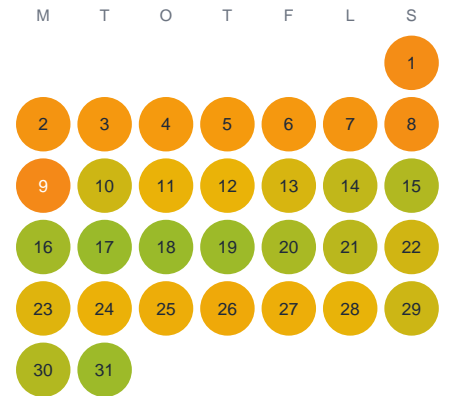

Huggtabell 2026 — Fornamålagölen

Fornamålagölen · Kalmar · huggtabell.se · modell v1 (2026-06)

Januari

Februari

Mars

April

Maj

Juni

Juli

Augusti

September

Oktober

November

December