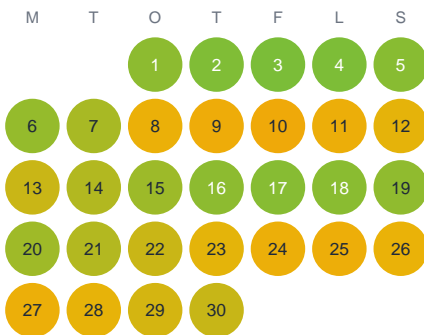

Huggtabell 2026 — Fornamålagölen

Fornamålagölen · Kalmar · huggtabell.se · modell v1 (2026-06)

Januari

Februari

Mars

April

Maj

Juni

Juli

Augusti

September

Oktober

November

December