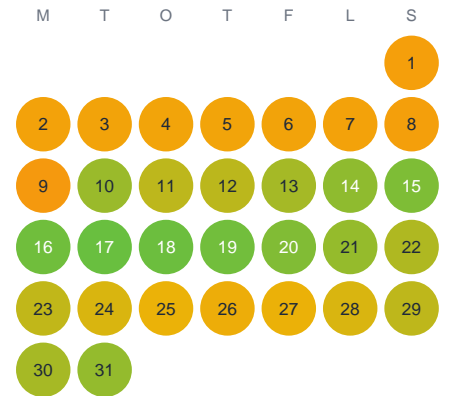

Huggtabell 2026 — Flyxen

Flyxen · Kronoberg · huggtabell.se · modell v1 (2026-06)

Januari

Februari

Mars

April

Maj

Juni

Juli

Augusti

September

Oktober

November

December