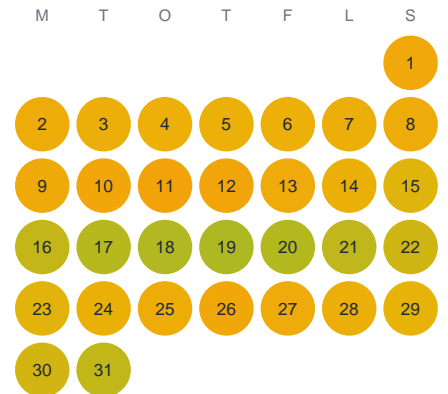

Huggtabell 2026 — Flytjärnen

Flytjärnen · Gävleborg · huggtabell.se · modell v1 (2026-06)

Januari

Februari

Mars

April

Maj

Juni

Juli

Augusti

September

Oktober

November

December