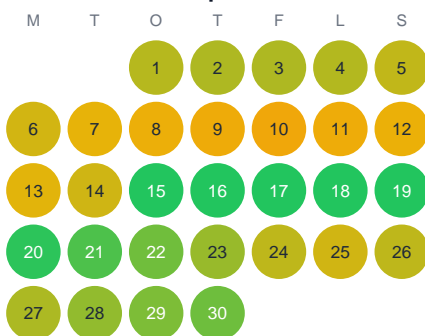

Huggtabell 2026 — Flytjärnen

Flytjärnen · Gävleborg · huggtabell.se · modell v1 (2026-06)

Januari

Februari

Mars

April

Maj

Juni

Juli

Augusti

September

Oktober

November

December