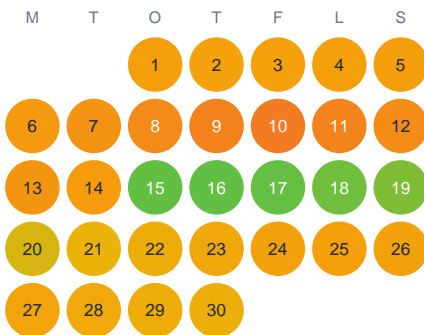

Huggtabell 2026 — Flytjärn

Flytjärn · Gävleborg · huggtabell.se · modell v1 (2026-06)

Januari

Februari

Mars

April

Maj

Juni

Juli

Augusti

September

Oktober

November

December