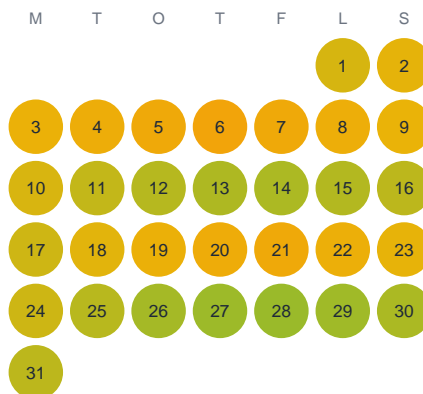

Huggtabell 2026 — Flyn

Flyn · Stockholm · huggtabell.se · modell v1 (2026-06)

Januari

Februari

Mars

April

Maj

Juni

Juli

Augusti

September

Oktober

November

December