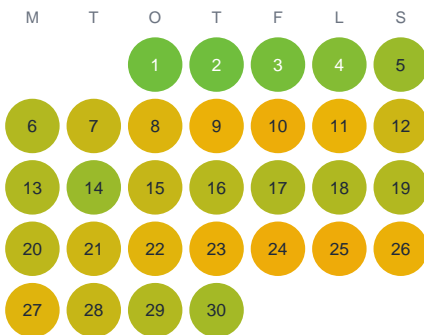

Huggtabell 2026 — Flyn

Flyn · Stockholm · huggtabell.se · modell v1 (2026-06)

Januari

Februari

Mars

April

Maj

Juni

Juli

Augusti

September

Oktober

November

December