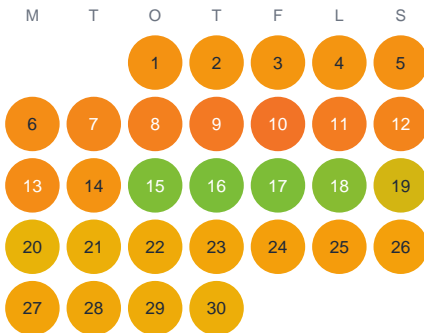

Huggtabell 2026 — Flugan

Flugan · Gävleborg · huggtabell.se · modell v1 (2026-06)

Januari

Februari

Mars

April

Maj

Juni

Juli

Augusti

September

Oktober

November

December