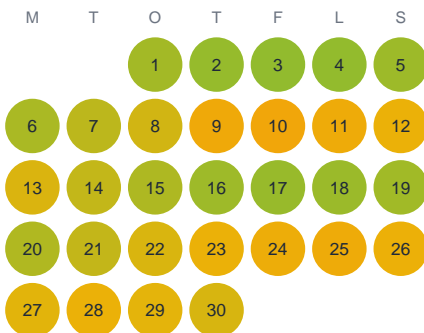

Huggtabell 2026 — Flogöl

Flogöl · Kronoberg · huggtabell.se · modell v1 (2026-06)

Januari

Februari

Mars

April

Maj

Juni

Juli

Augusti

September

Oktober

November

December