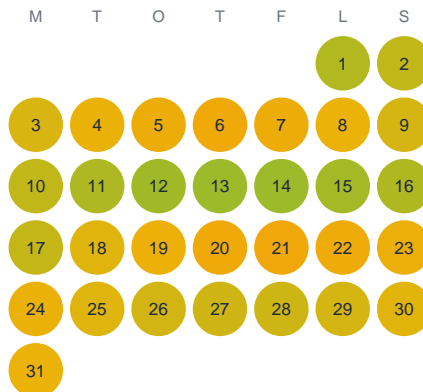

Huggtabell 2026 — Flogöl

Flogöl · Kronoberg · huggtabell.se · modell v1 (2026-06)

Januari

Februari

Mars

April

Maj

Juni

Juli

Augusti

September

Oktober

November

December