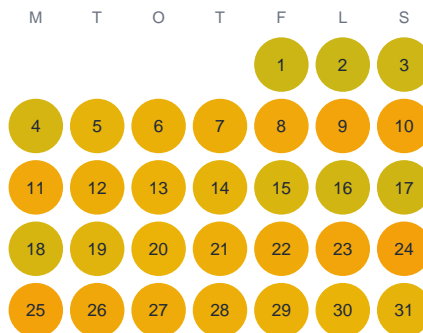

Huggtabell 2026 — Flogöl

Flogöl · Kronoberg · huggtabell.se · modell v1 (2026-06)

Januari

Februari

Mars

April

Maj

Juni

Juli

Augusti

September

Oktober

November

December