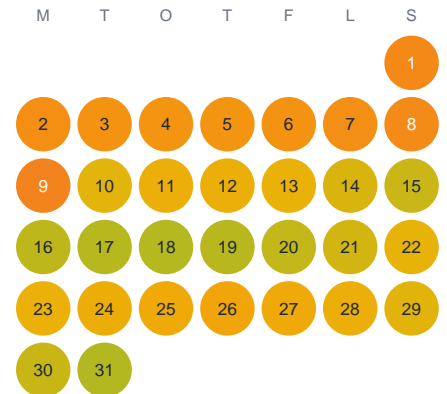

Huggtabell 2026 — Flogöl

Flogöl · Kronoberg · huggtabell.se · modell v1 (2026-06)

Januari

Februari

Mars

April

Maj

Juni

Juli

Augusti

September

Oktober

November

December