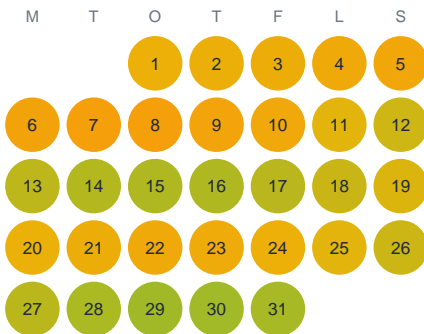

Huggtabell 2026 — Flogöl

Flogöl · Kronoberg · huggtabell.se · modell v1 (2026-06)

Januari

Februari

Mars

April

Maj

Juni

Juli

Augusti

September

Oktober

November

December