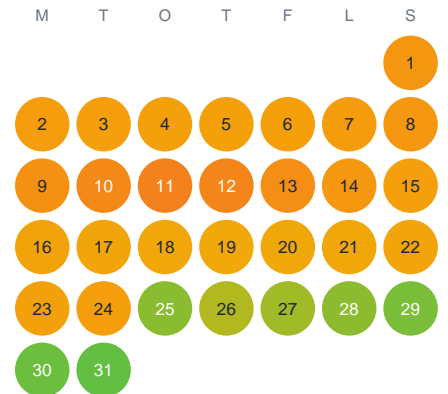

Huggtabell 2026 — Flentjärnet

Flentjärnet · Värmland · huggtabell.se · modell v1 (2026-06)

Januari

Februari

Mars

April

Maj

Juni

Juli

Augusti

September

Oktober

November

December