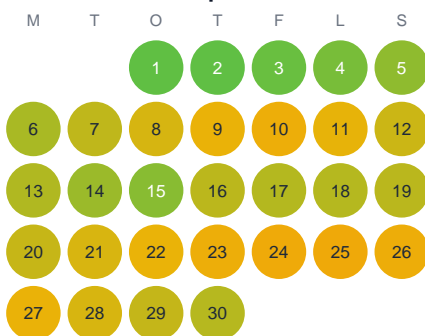

Huggtabell 2026 — Flentjärnet

Flentjärnet · Värmland · huggtabell.se · modell v1 (2026-06)

Januari

Februari

Mars

April

Maj

Juni

Juli

Augusti

September

Oktober

November

December