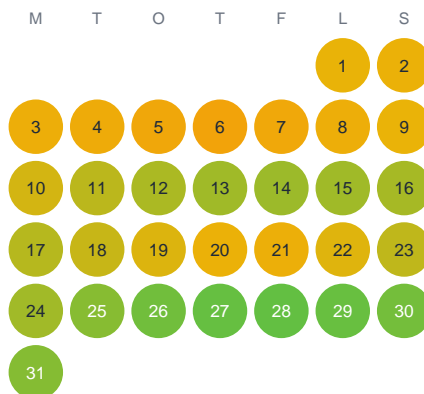

Huggtabell 2026 — Flentjärnet

Flentjärnet · Värmland · huggtabell.se · modell v1 (2026-06)

Januari

Februari

Mars

April

Maj

Juni

Juli

Augusti

September

Oktober

November

December