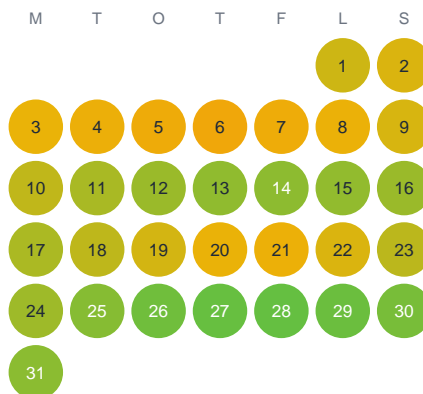

Huggtabell 2026 — Flatsjön

Flatsjön · Värmland · huggtabell.se · modell v1 (2026-06)

Januari

Februari

Mars

April

Maj

Juni

Juli

Augusti

September

Oktober

November

December