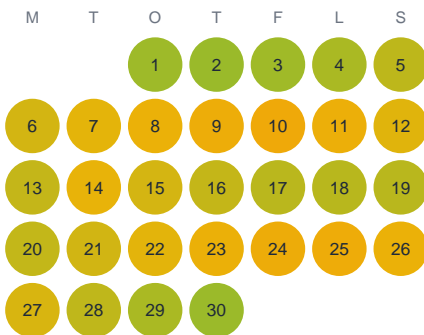

Huggtabell 2026 — Flaten

Flaten · Stockholm · huggtabell.se · modell v1 (2026-06)

Januari

Februari

Mars

April

Maj

Juni

Juli

Augusti

September

Oktober

November

December