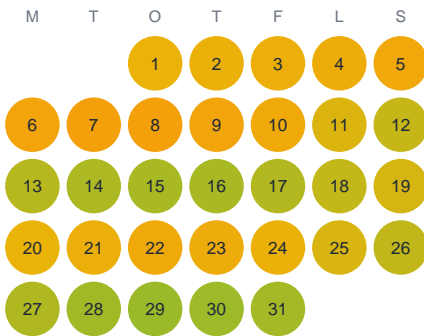

Huggtabell 2026 — Flaten

Flaten · Stockholm · huggtabell.se · modell v1 (2026-06)

Januari

Februari

Mars

April

Maj

Juni

Juli

Augusti

September

Oktober

November

December