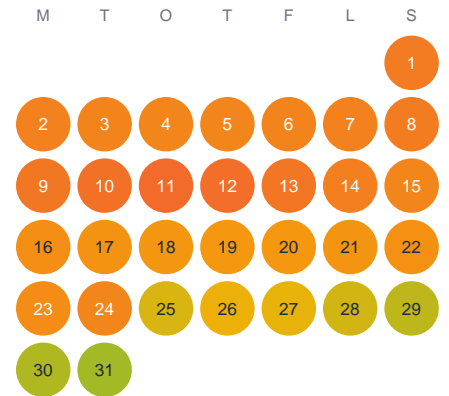

Huggtabell 2026 — Flaten

Flaten · Stockholm · huggtabell.se · modell v1 (2026-06)

Januari

Februari

Mars

April

Maj

Juni

Juli

Augusti

September

Oktober

November

December