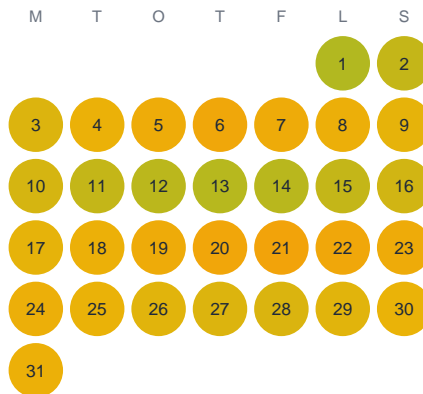

Huggtabell 2026 — Flaten

Flaten · Stockholm · huggtabell.se · modell v1 (2026-06)

Januari

Februari

Mars

April

Maj

Juni

Juli

Augusti

September

Oktober

November

December