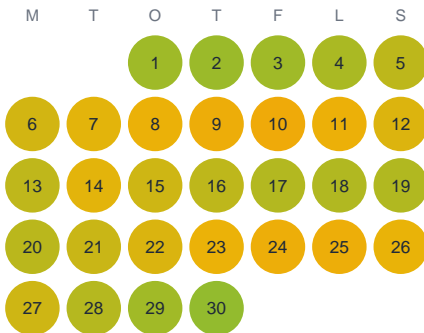

Huggtabell 2026 — Flaten

Flaten · Stockholm · huggtabell.se · modell v1 (2026-06)

Januari

Februari

Mars

April

Maj

Juni

Juli

Augusti

September

Oktober

November

December