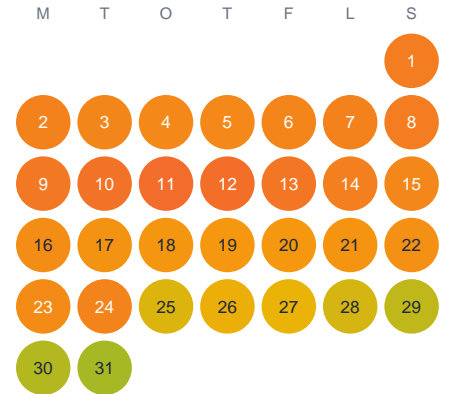

Huggtabell 2026 — Flaten

Flaten · Stockholm · huggtabell.se · modell v1 (2026-06)

Januari

Februari

Mars

April

Maj

Juni

Juli

Augusti

September

Oktober

November

December