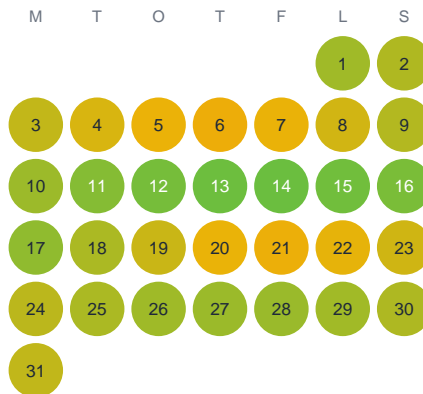

Huggtabell 2026 — Flaten

Flaten · Kalmar · huggtabell.se · modell v1 (2026-06)

Januari

Februari

Mars

April

Maj

Juni

Juli

Augusti

September

Oktober

November

December