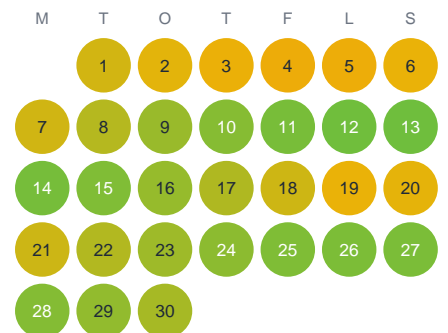

Huggtabell 2026 — Flarksjön

Flarksjön · Gävleborg · huggtabell.se · modell v1 (2026-06)

Januari

Februari

Mars

April

Maj

Juni

Juli

Augusti

September

Oktober

November

December