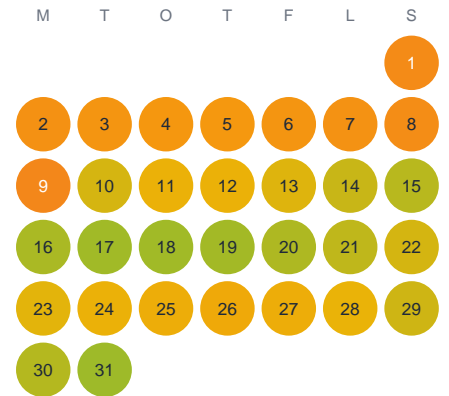

Huggtabell 2026 — Flaksjön

Flaksjön · Blekinge · huggtabell.se · modell v1 (2026-06)

Januari

Februari

Mars

April

Maj

Juni

Juli

Augusti

September

Oktober

November

December