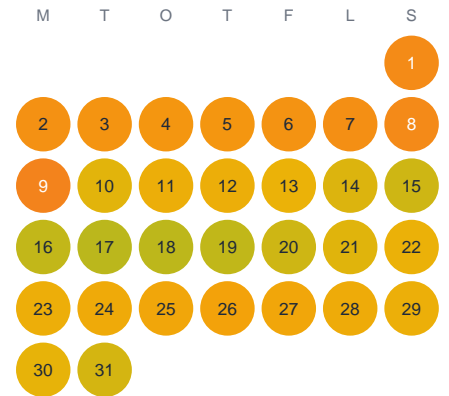

Huggtabell 2026 — Flakegöl

Flakegöl · Kalmar · huggtabell.se · modell v1 (2026-06)

Januari

Februari

Mars

April

Maj

Juni

Juli

Augusti

September

Oktober

November

December