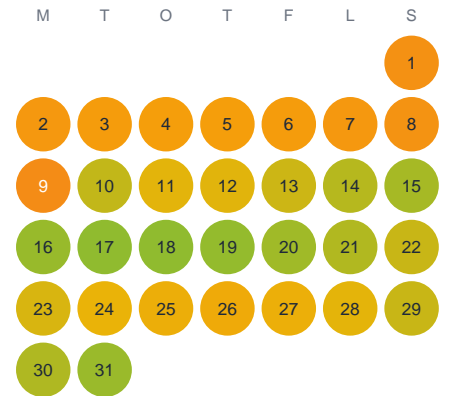

Huggtabell 2026 — Flahultasjön

Flahultasjön · Jönköping · huggtabell.se · modell v1 (2026-06)

Januari

Februari

Mars

April

Maj

Juni

Juli

Augusti

September

Oktober

November

December