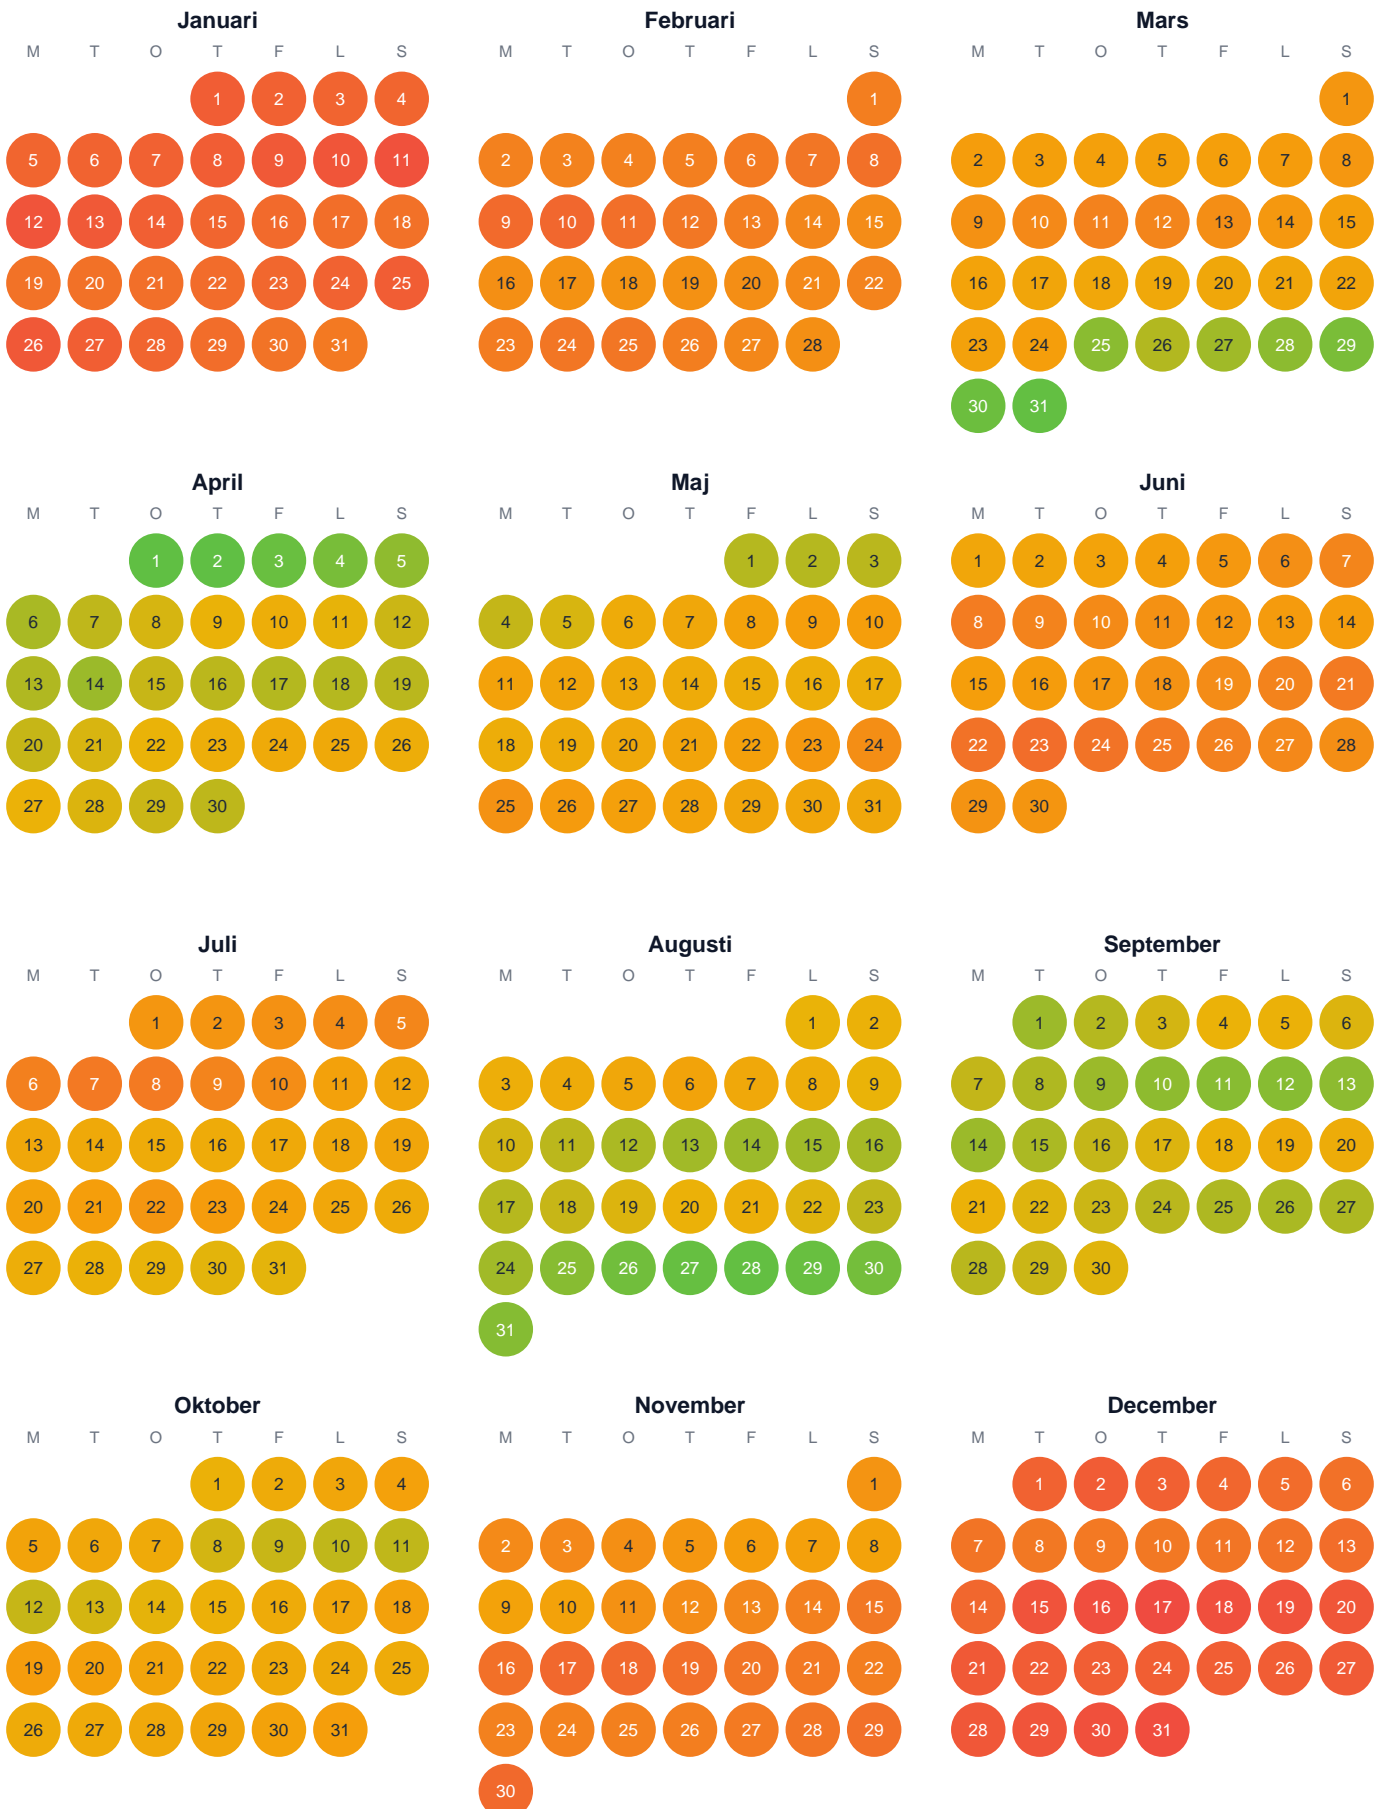

Huggtabell 2026 — Flagan

Flagan · Värmland · huggtabell.se · modell v1 (2026-06)

Trög Topp