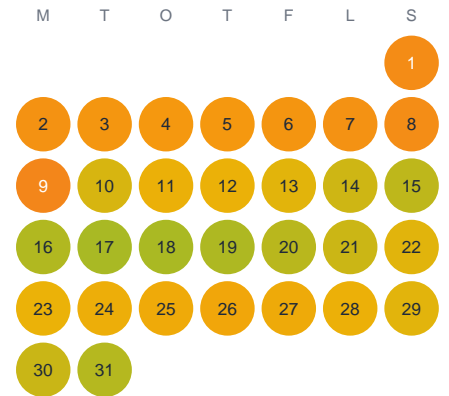

Huggtabell 2026 — Flåbogöl

Flåbogöl · Kronoberg · huggtabell.se · modell v1 (2026-06)

Januari

Februari

Mars

April

Maj

Juni

Juli

Augusti

September

Oktober

November

December