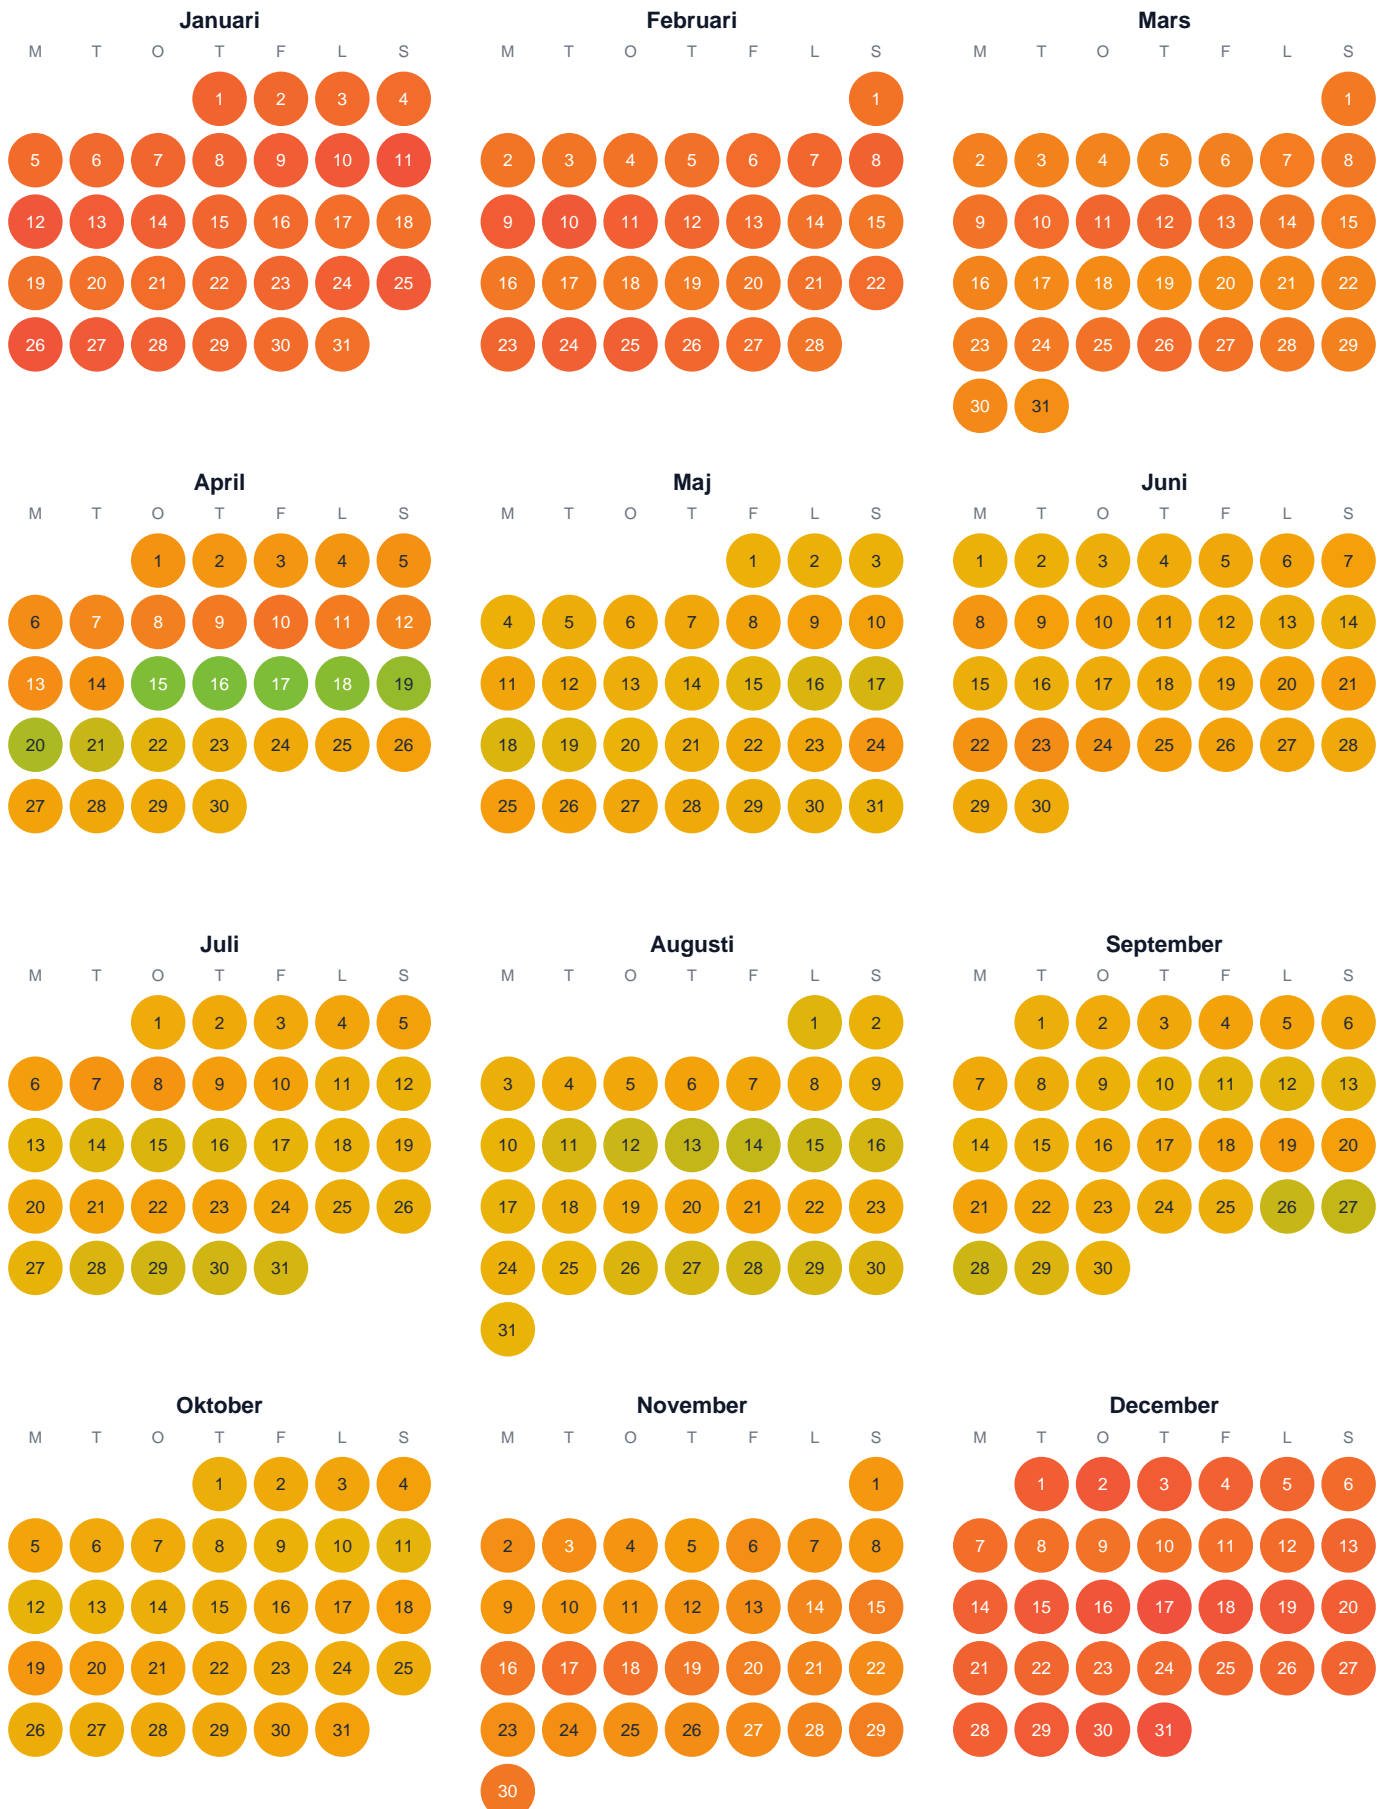

# Huggtabell 2026 — Flärke-Bågasjön

Flärke-Bågasjön · Västernorrland · huggtabell.se · modell v1 (2026-06)

Trög Topp