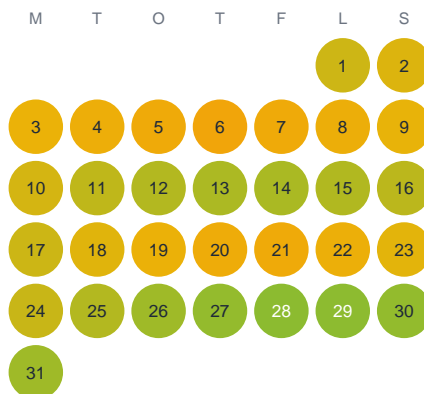

Huggtabell 2026 — Fjölbusjön

Fjölbusjön · Dalarna · huggtabell.se · modell v1 (2026-06)

Januari

Februari

Mars

April

Maj

Juni

Juli

Augusti

September

Oktober

November

December