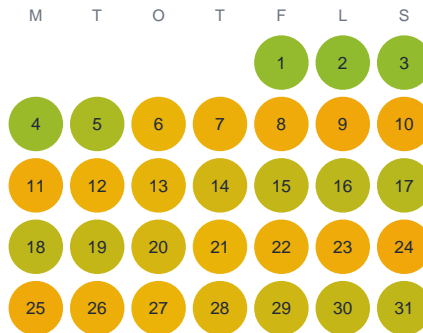

Huggtabell 2026 — Fjäturen

Fjäturen · Stockholm · huggtabell.se · modell v1 (2026-06)

Januari

Februari

Mars

April

Maj

Juni

Juli

Augusti

September

Oktober

November

December