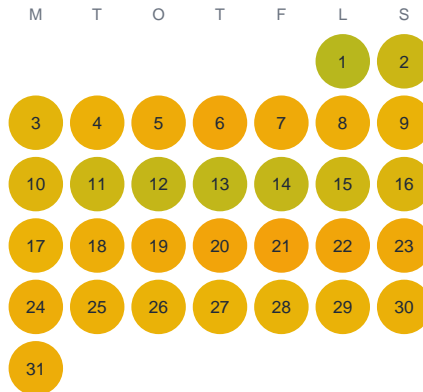

Huggtabell 2026 — Fjäturen

Fjäturen · Stockholm · huggtabell.se · modell v1 (2026-06)

Januari

Februari

Mars

April

Maj

Juni

Juli

Augusti

September

Oktober

November

December