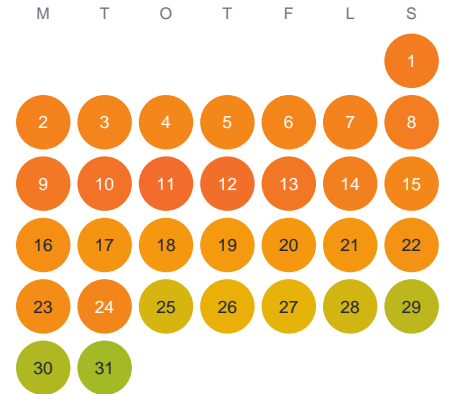

Huggtabell 2026 — Fjäturen

Fjäturen · Stockholm · huggtabell.se · modell v1 (2026-06)

Januari

Februari

Mars

April

Maj

Juni

Juli

Augusti

September

Oktober

November

December