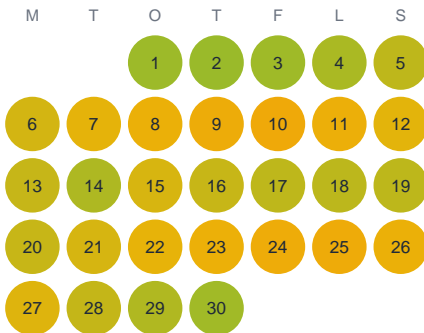

Huggtabell 2026 — Fjäturen

Fjäturen · Stockholm · huggtabell.se · modell v1 (2026-06)

Januari

Februari

Mars

April

Maj

Juni

Juli

Augusti

September

Oktober

November

December