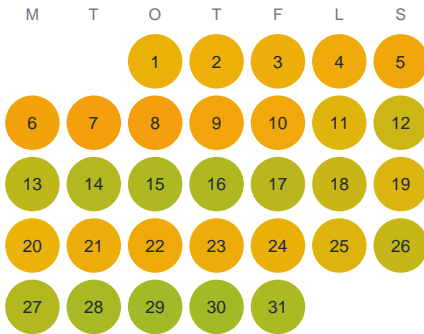

Huggtabell 2026 — Fjäturen

Fjäturen · Stockholm · huggtabell.se · modell v1 (2026-06)

Januari

Februari

Mars

April

Maj

Juni

Juli

Augusti

September

Oktober

November

December