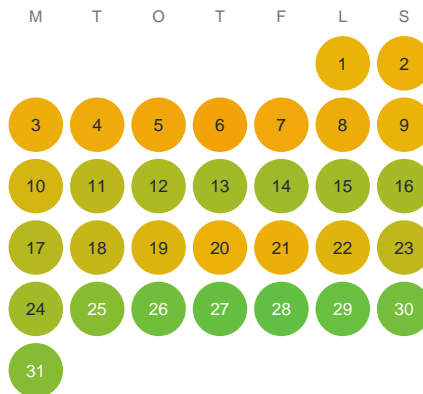

Huggtabell 2026 — Fjällsjön

Fjällsjön · Värmland · huggtabell.se · modell v1 (2026-06)

Januari

Februari

Mars

April

Maj

Juni

Juli

Augusti

September

Oktober

November

December