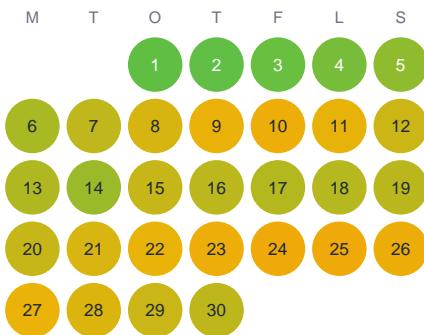

Huggtabell 2026 — Fjällsjön

Fjällsjön · Värmland · huggtabell.se · modell v1 (2026-06)

Januari

Februari

Mars

April

Maj

Juni

Juli

Augusti

September

Oktober

November

December