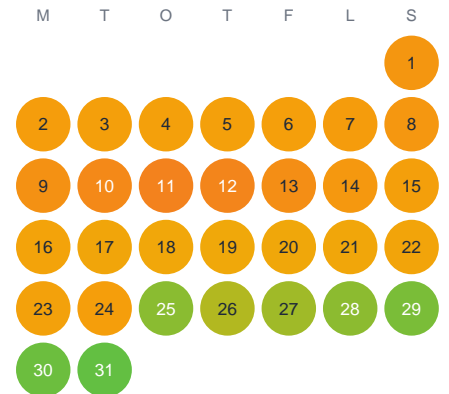

Huggtabell 2026 — Fjällsjön

Fjällsjön · Värmland · huggtabell.se · modell v1 (2026-06)

Januari

Februari

Mars

April

Maj

Juni

Juli

Augusti

September

Oktober

November

December