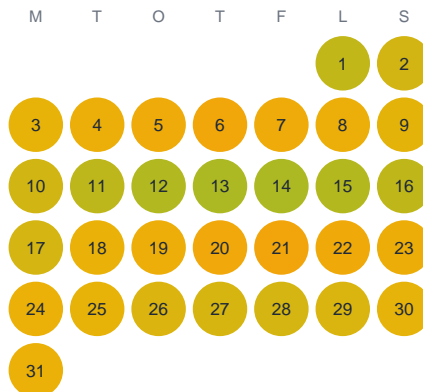

Huggtabell 2026 — Fixsjön

Fixsjön · Halland · huggtabell.se · modell v1 (2026-06)

Januari

Februari

Mars

April

Maj

Juni

Juli

Augusti

September

Oktober

November

December