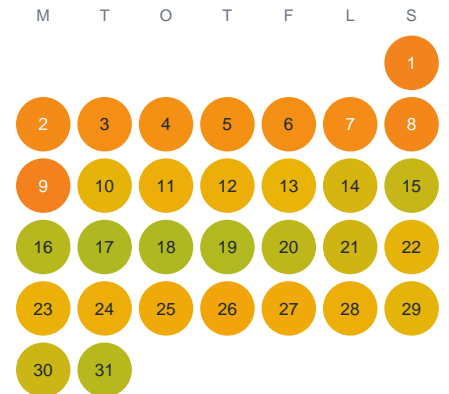

Huggtabell 2026 — Fixsjön

Fixsjön · Halland · huggtabell.se · modell v1 (2026-06)

Januari

Februari

Mars

April

Maj

Juni

Juli

Augusti

September

Oktober

November

December