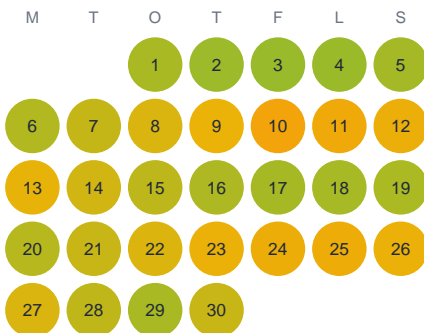

Huggtabell 2026 — Fixsjön

Fixsjön · Halland · huggtabell.se · modell v1 (2026-06)

Januari

Februari

Mars

April

Maj

Juni

Juli

Augusti

September

Oktober

November

December