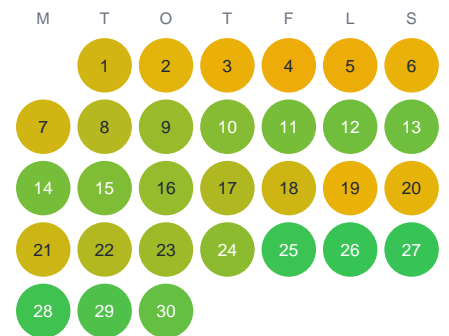

Huggtabell 2026 — Fisksjön

Fisksjön · Västerbotten · huggtabell.se · modell v1 (2026-06)

Januari

Februari

Mars

April

Maj

Juni

Juli

Augusti

September

Oktober

November

December