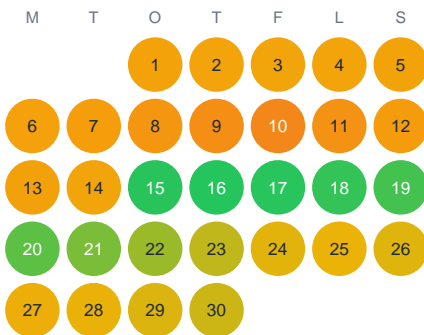

Huggtabell 2026 — Fisksjön

Fisksjön · Västerbotten · huggtabell.se · modell v1 (2026-06)

Januari

Februari

Mars

April

Maj

Juni

Juli

Augusti

September

Oktober

November

December