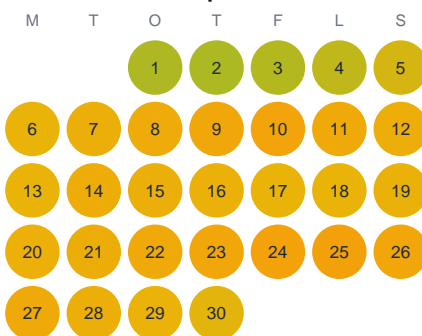

Huggtabell 2026 — Fisksjön

Fisksjön · Örebro · huggtabell.se · modell v1 (2026-06)

Januari

Februari

Mars

April

Maj

Juni

Juli

Augusti

September

Oktober

November

December