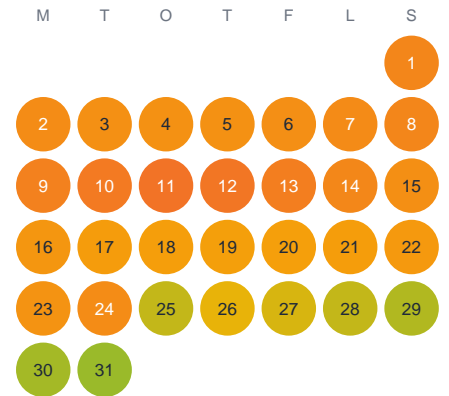

Huggtabell 2026 — Fiskmyran

Fiskmyran · Stockholm · huggtabell.se · modell v1 (2026-06)

Januari

Februari

Mars

April

Maj

Juni

Juli

Augusti

September

Oktober

November

December