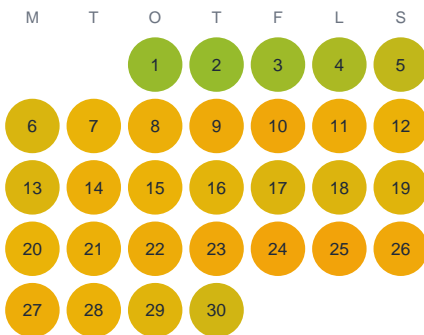

Huggtabell 2026 — Fiskmyran

Fiskmyran · Stockholm · huggtabell.se · modell v1 (2026-06)

Januari

Februari

Mars

April

Maj

Juni

Juli

Augusti

September

Oktober

November

December