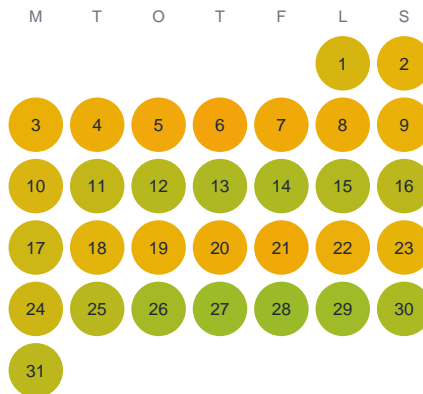

Huggtabell 2026 — Fiskmyran

Fiskmyran · Stockholm · huggtabell.se · modell v1 (2026-06)

Januari

Februari

Mars

April

Maj

Juni

Juli

Augusti

September

Oktober

November

December