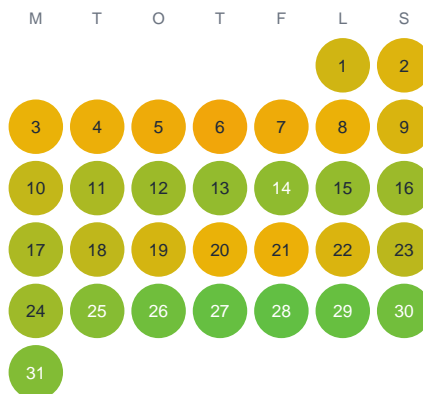

Huggtabell 2026 — Fisklössjön

Fisklössjön · Västra Götaland · huggtabell.se · modell v1 (2026-06)

Januari

Februari

Mars

April

Maj

Juni

Juli

Augusti

September

Oktober

November

December