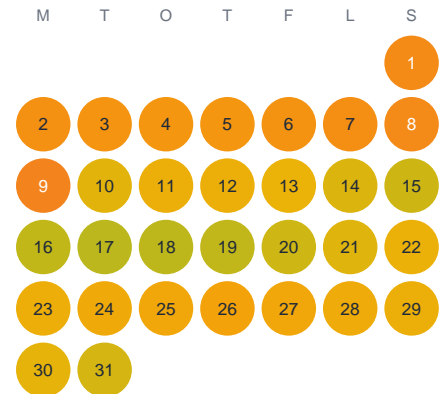

Huggtabell 2026 — Fisklösen

Fisklösen · Halland · huggtabell.se · modell v1 (2026-06)

Januari

Februari

Mars

April

Maj

Juni

Juli

Augusti

September

Oktober

November

December