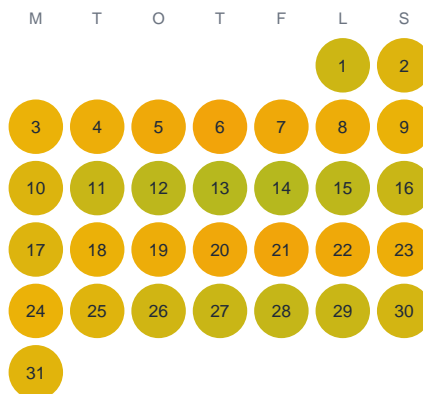

Huggtabell 2026 — Fisklösen

Fisklösen · Dalarna · huggtabell.se · modell v1 (2026-06)

Januari

Februari

Mars

April

Maj

Juni

Juli

Augusti

September

Oktober

November

December