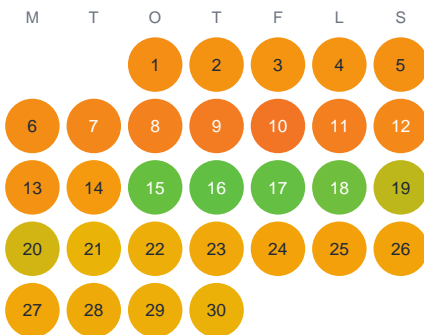

Huggtabell 2026 — Fisklösen

Fisklösen · Gävleborg · huggtabell.se · modell v1 (2026-06)

Januari

Februari

Mars

April

Maj

Juni

Juli

Augusti

September

Oktober

November

December