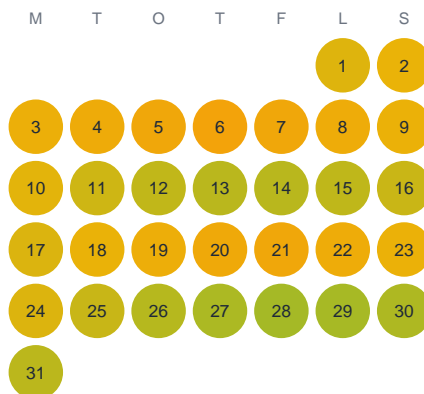

Huggtabell 2026 — Fisklösen

Fisklösen · Dalarna · huggtabell.se · modell v1 (2026-06)

Januari

Februari

Mars

April

Maj

Juni

Juli

Augusti

September

Oktober

November

December