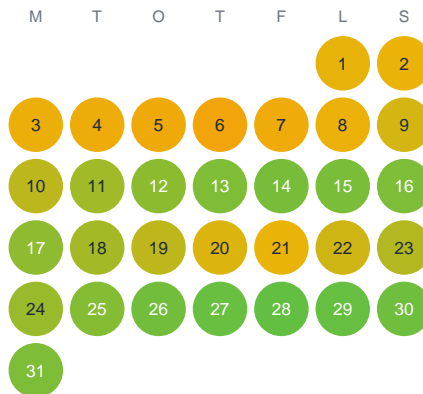

Huggtabell 2026 — Fisklösan

Fisklösan · Kalmar · huggtabell.se · modell v1 (2026-06)

Januari

Februari

Mars

April

Maj

Juni

Juli

Augusti

September

Oktober

November

December