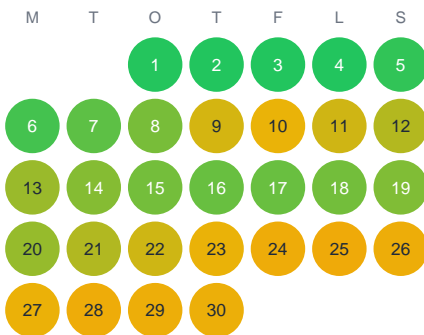

Huggtabell 2026 — Fisklösan

Fisklösan · Kalmar · huggtabell.se · modell v1 (2026-06)

Januari

Februari

Mars

April

Maj

Juni

Juli

Augusti

September

Oktober

November

December