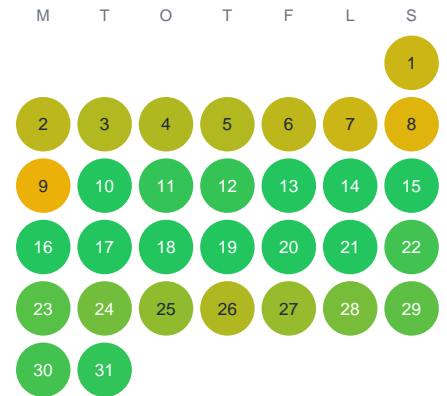

Huggtabell 2026 — Fisklösan

Fisklösan · Kalmar · huggtabell.se · modell v1 (2026-06)

Januari

Februari

Mars

April

Maj

Juni

Juli

Augusti

September

Oktober

November

December