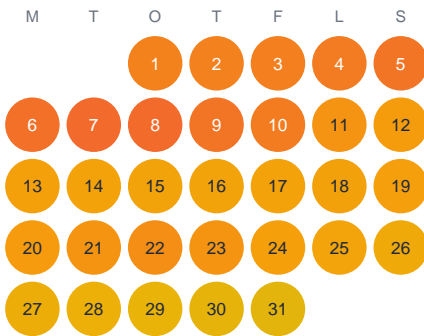

Huggtabell 2026 — Fisklösan

Fisklösan · Kalmar · huggtabell.se · modell v1 (2026-06)

Januari

Februari

Mars

April

Maj

Juni

Juli

Augusti

September

Oktober

November

December