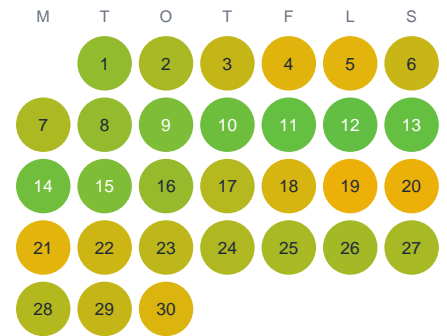

Huggtabell 2026 — Fisklösan

Fisklösan · Kalmar · huggtabell.se · modell v1 (2026-06)

Januari

Februari

Mars

April

Maj

Juni

Juli

Augusti

September

Oktober

November

December