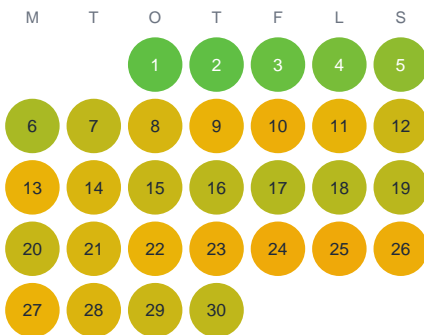

Huggtabell 2026 — Fisklös

Fisklös · Västra Götaland · huggtabell.se · modell v1 (2026-06)

Januari

Februari

Mars

April

Maj

Juni

Juli

Augusti

September

Oktober

November

December