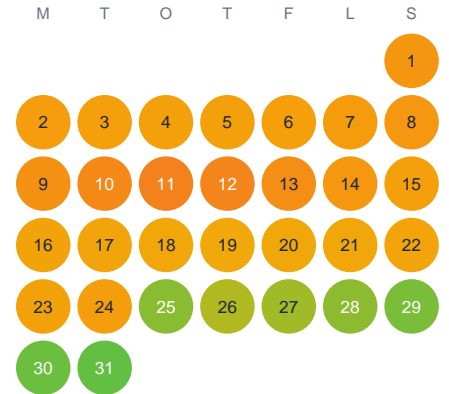

Huggtabell 2026 — Fisklös

Fisklös · Västra Götaland · huggtabell.se · modell v1 (2026-06)

Januari

Februari

Mars

April

Maj

Juni

Juli

Augusti

September

Oktober

November

December