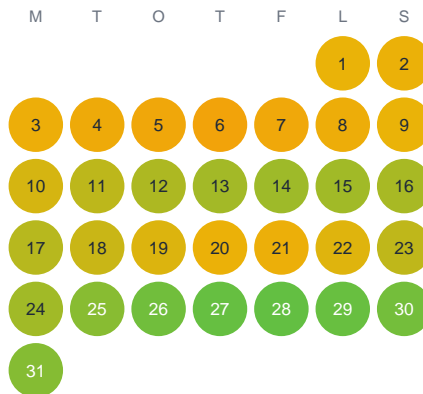

Huggtabell 2026 — Fisklös

Fisklös · Västra Götaland · huggtabell.se · modell v1 (2026-06)

Januari

Februari

Mars

April

Maj

Juni

Juli

Augusti

September

Oktober

November

December