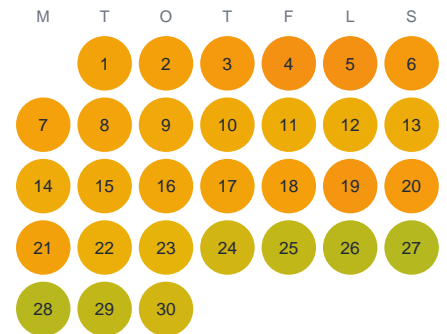

Huggtabell 2026 — Fiskhålet

Fiskhålet · Västerbotten · huggtabell.se · modell v1 (2026-06)

Januari

Februari

Mars

April

Maj

Juni

Juli

Augusti

September

Oktober

November

December