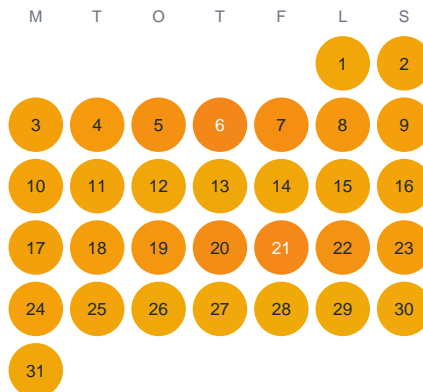

Huggtabell 2026 — Fiskhålet

Fiskhålet · Västerbotten · huggtabell.se · modell v1 (2026-06)

Januari

Februari

Mars

April

Maj

Juni

Juli

Augusti

September

Oktober

November

December