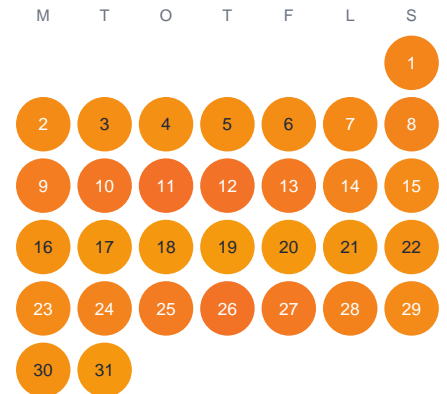

Huggtabell 2026 — Fiskhålet

Fiskhålet · Västerbotten · huggtabell.se · modell v1 (2026-06)

Januari

Februari

Mars

April

Maj

Juni

Juli

Augusti

September

Oktober

November

December