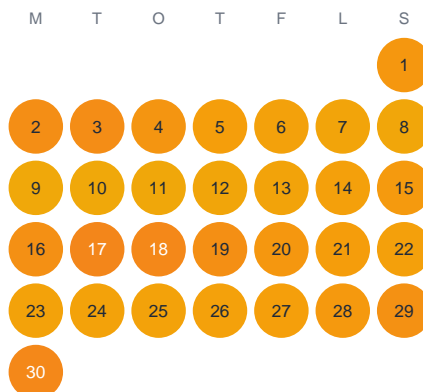

Huggtabell 2026 — Fiskhålet

Fiskhålet · Västerbotten · huggtabell.se · modell v1 (2026-06)

Januari

Februari

Mars

April

Maj

Juni

Juli

Augusti

September

Oktober

November

December