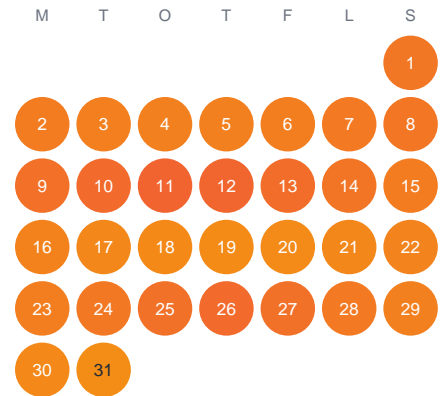

Huggtabell 2026 — Fiskgubben

Fiskgubben · Gävleborg · huggtabell.se · modell v1 (2026-06)

Januari

Februari

Mars

April

Maj

Juni

Juli

Augusti

September

Oktober

November

December