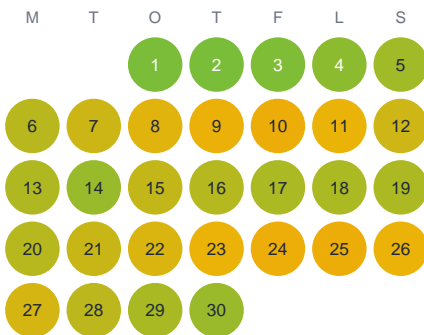

Huggtabell 2026 — Fisketjärn

Fisketjärn · Värmland · huggtabell.se · modell v1 (2026-06)

Januari

Februari

Mars

April

Maj

Juni

Juli

Augusti

September

Oktober

November

December