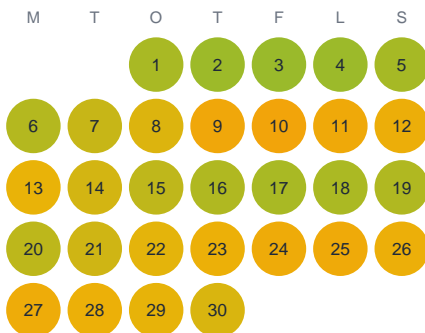

Huggtabell 2026 — Fiskestadsjön

Fiskestadsjön · Kronoberg · huggtabell.se · modell v1 (2026-06)

Januari

Februari

Mars

April

Maj

Juni

Juli

Augusti

September

Oktober

November

December