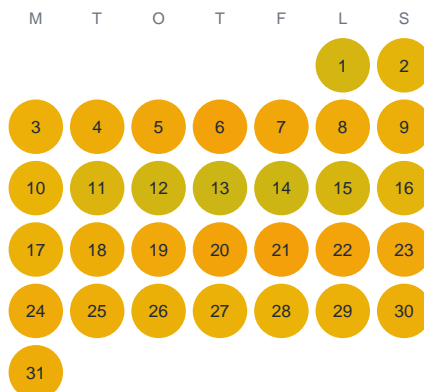

Huggtabell 2026 — Fiskestadsjön

Fiskestadsjön · Kronoberg · huggtabell.se · modell v1 (2026-06)

Januari

Februari

Mars

April

Maj

Juni

Juli

Augusti

September

Oktober

November

December