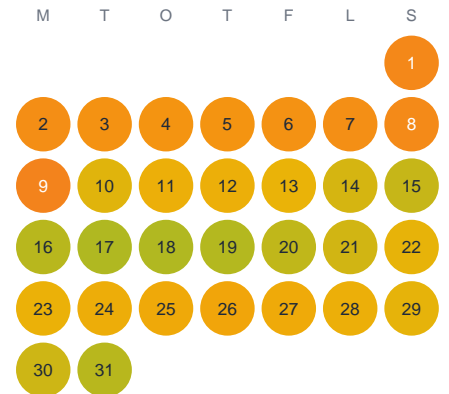

Huggtabell 2026 — Fiskestadsjön

Fiskestadsjön · Kronoberg · huggtabell.se · modell v1 (2026-06)

Januari

Februari

Mars

April

Maj

Juni

Juli

Augusti

September

Oktober

November

December