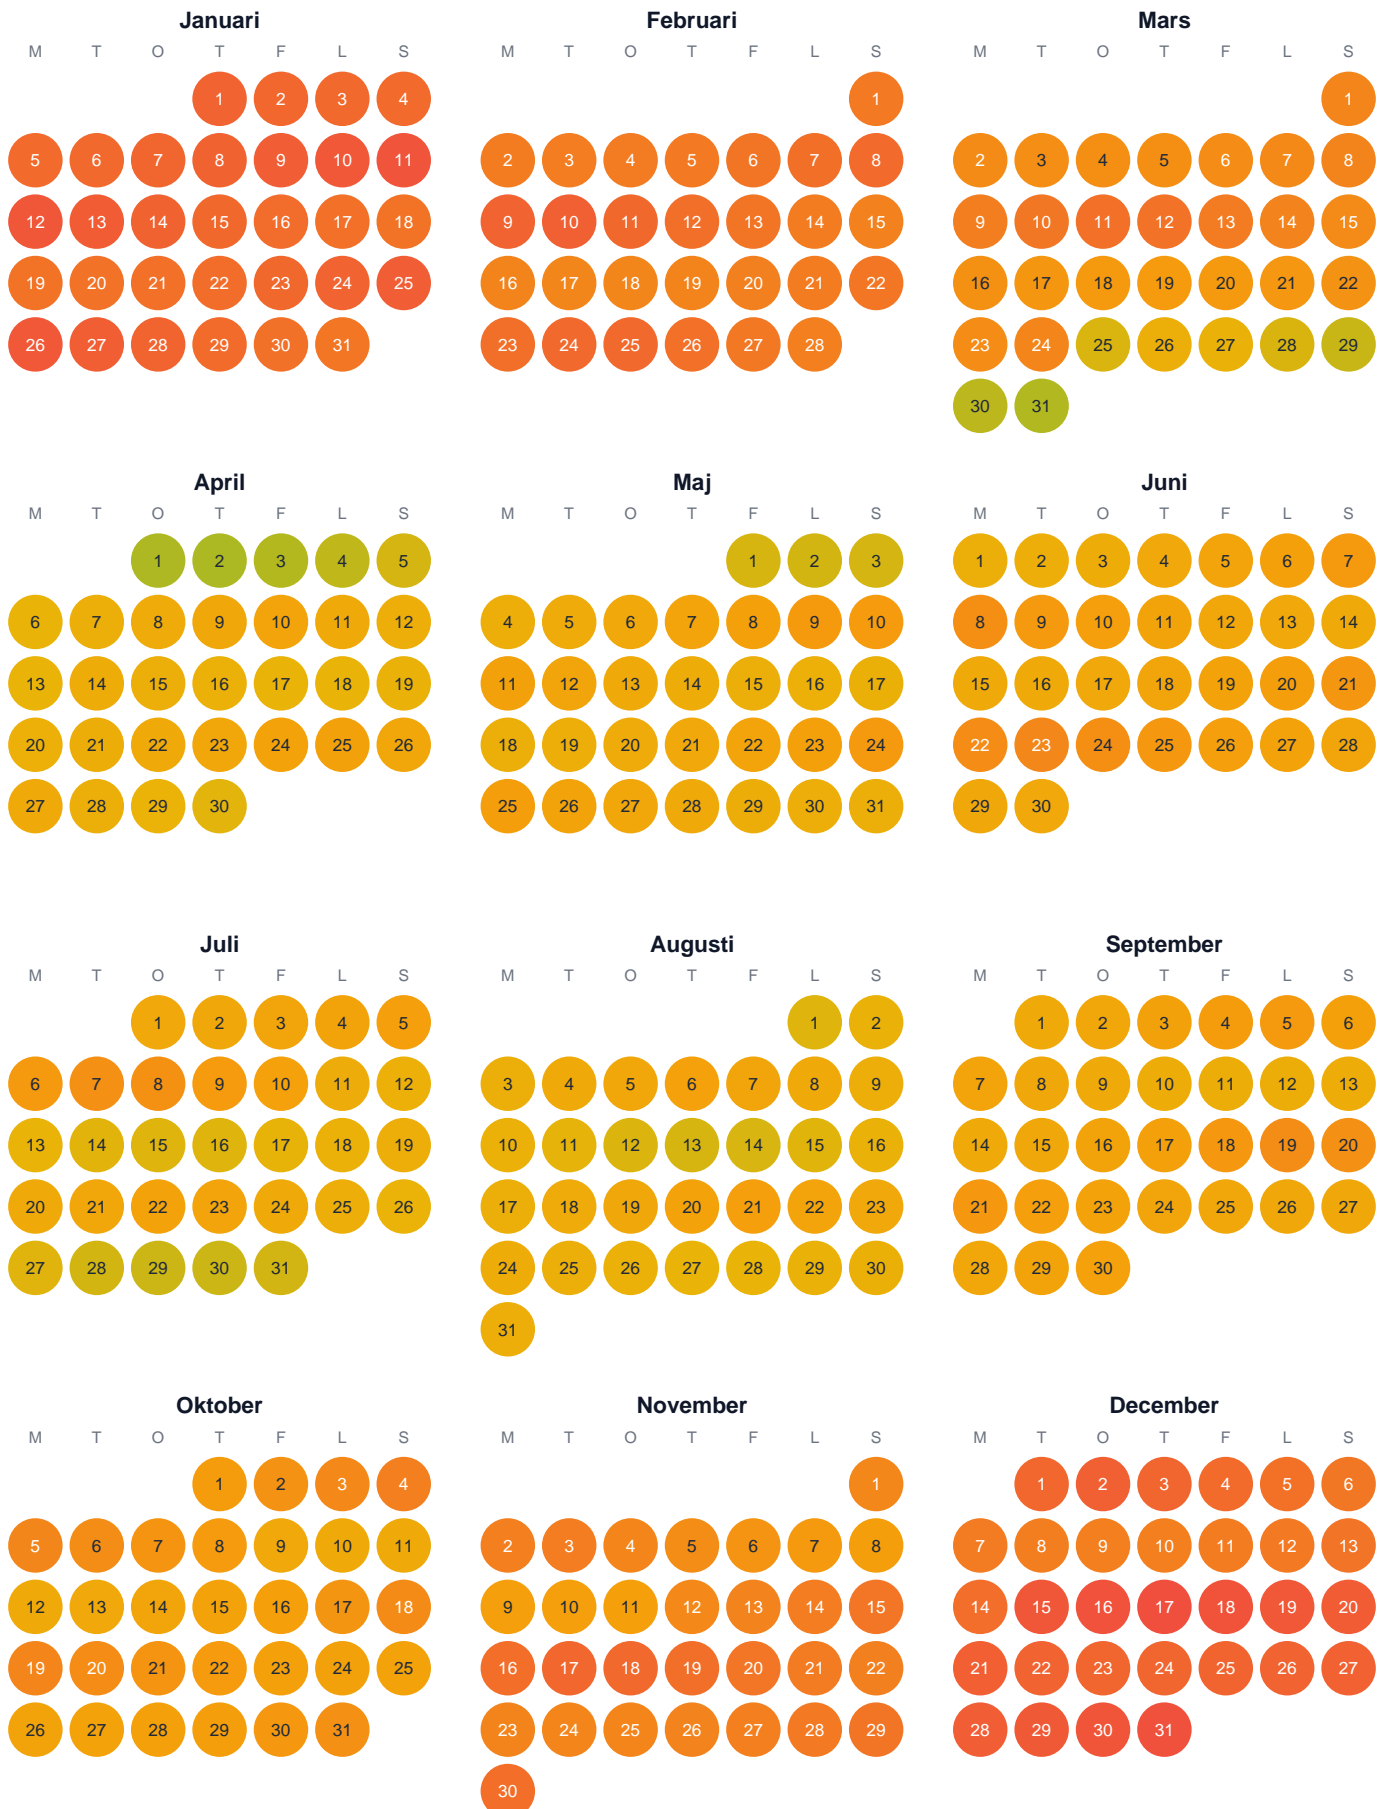

Huggtabell 2026 — Fiskdammen

Fiskdammen · Södermanland · huggtabell.se · modell v1 (2026-06)

Trög Topp